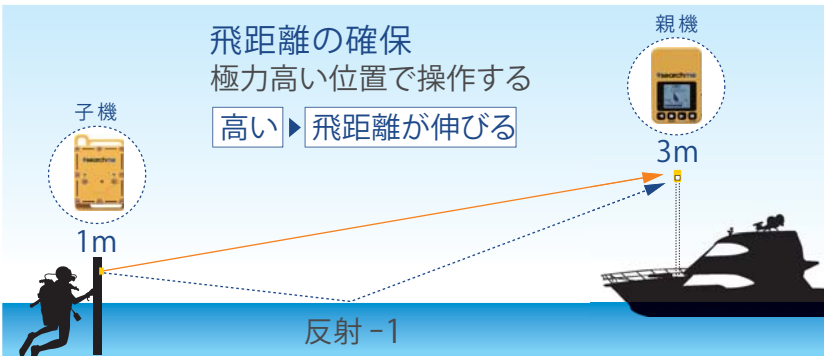

※5気圧防水仕様

海面浮上後電波発信となります

導入
事例

航空自衛隊
西部航空方面隊司令部 など

SEARCH-MEと目視捜索の比較

	捜索可能時間	捜索可能距離	天候・波高
目視	日照時間が中心	視程範囲	悪天候は探せない 波が高いと見えない
searchme	24時間いつでも	見通し1~5 km	どの天候でも 大丈夫

メーカー希望価格 親機29,800円(税別) サイズ:H107×W64×D13(mm) 重さ77g以下
子機29,800円(税別) サイズ:H72.5×W41×D15.6(mm) 重さ46g以下

テレネット株式会社

サーチミーの使い方

- 1 親機に、探したい子機や親機のID番号を入れ、サーチボタンを押す。
- 2 約6秒すると、子機電波が飛んできた方向と距離が、親機の表示窓に表示されます。
- 3 表示された方向に進み、再びサーチボタンを押し進み、子機を探します。

水中では電波が通りません。

水面に出て、出来るだけ高い位置になるように親機・子機とも持ってください。高い程、広範囲で効率よく探せます! ダイビングフロートや自撮棒などにつけて高い位置になるように。船に中継機の設定でより広範囲に。

子機高さ	親機高さ	飛距離	受信限界
1m	3m	1,000m	1,700m
10cm		300m	550m
1cm		100m	180m

壁などの障害物は電波が通りません。

電波は、壁などの障害物を通過しないので、反射して表示されます。

上手な探し方

水上や陸上での電波の特性(障害物を通過しない)を理解して、表示された方向に向かってぐんぐん進んで、サーチボタンを押しつつ子機を見つけてください。

- 親機同士も探せます。
- 親機には、最大20台の子機ID番号が登録できます。1つの子機や親機を複数の親機でも探せます。
※エリアを分けて複数親機で探すと、効率的に探せます。